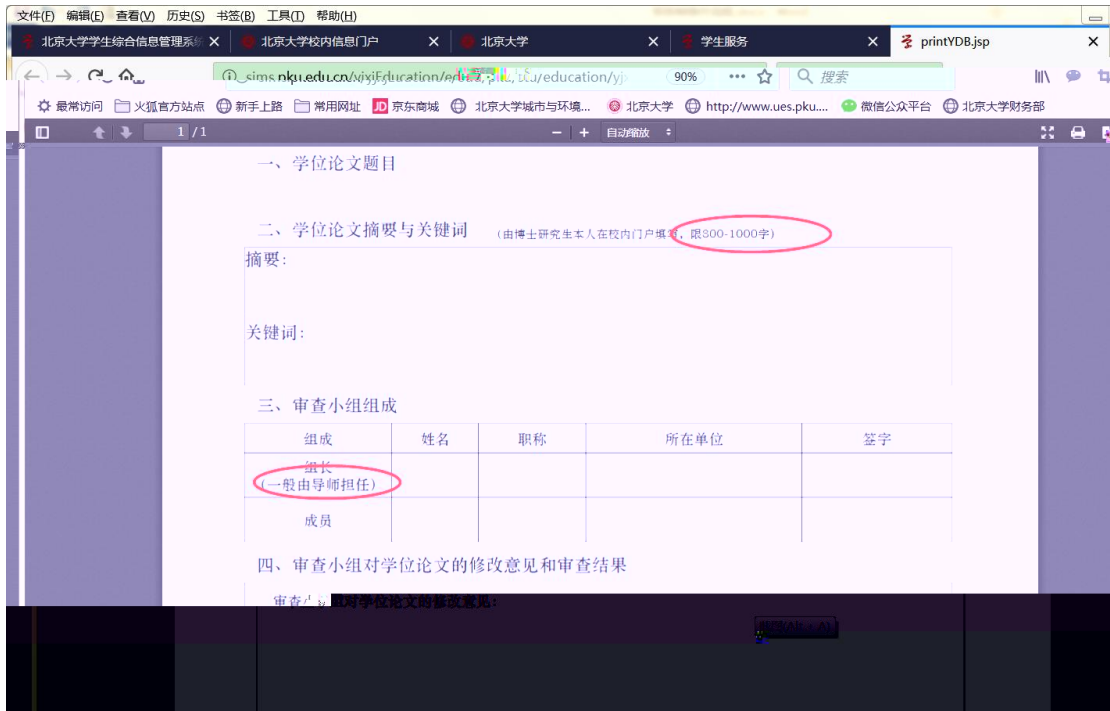

研究生院业务

培养办学籍 (电话62751352)

学籍卡 查看/打印学籍卡 填写学籍异动申请 查看奖惩信息 国际交流资助申请/查询审批结果 培养办学籍

查看注册历史 查看学籍异动/打印申请表 非京籍在学证明 短期访学

培养办教务 (电话62751358)

中期退课申请 维护个人培养计划 培养环节录入及打印 查询培养环节

4

5