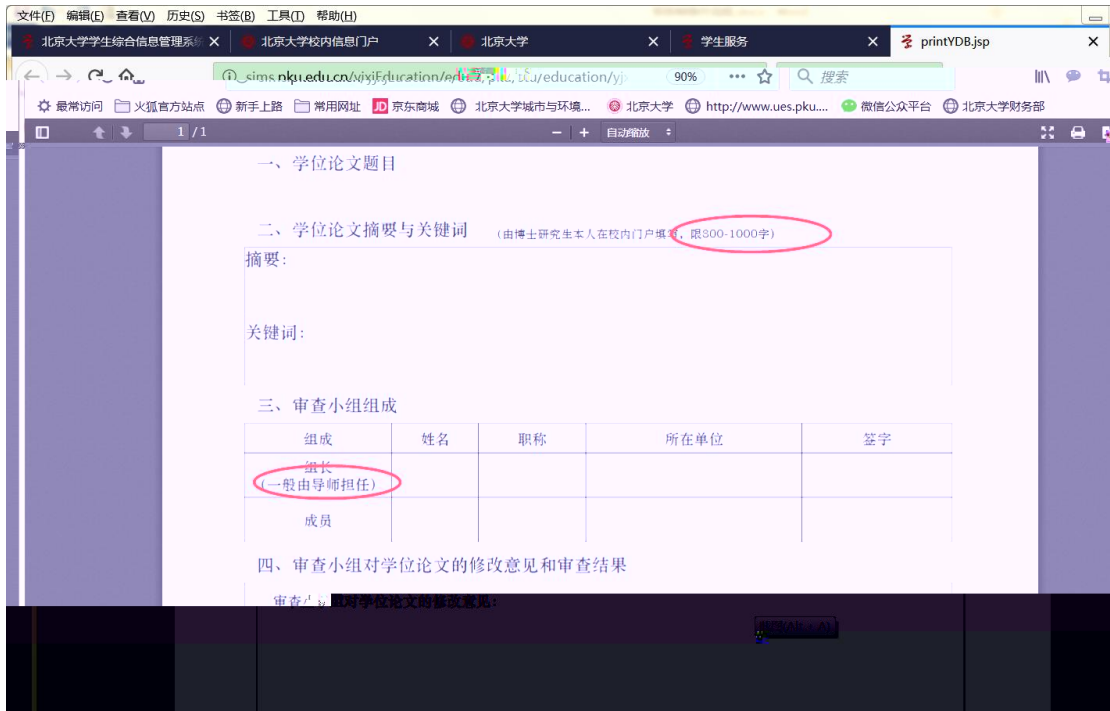

国际交流资助申请/查询审批结果 短期访学

培养办教务 (电话62751358)

中期退课申请 维护个人培养计划

4

5

6

学院

130